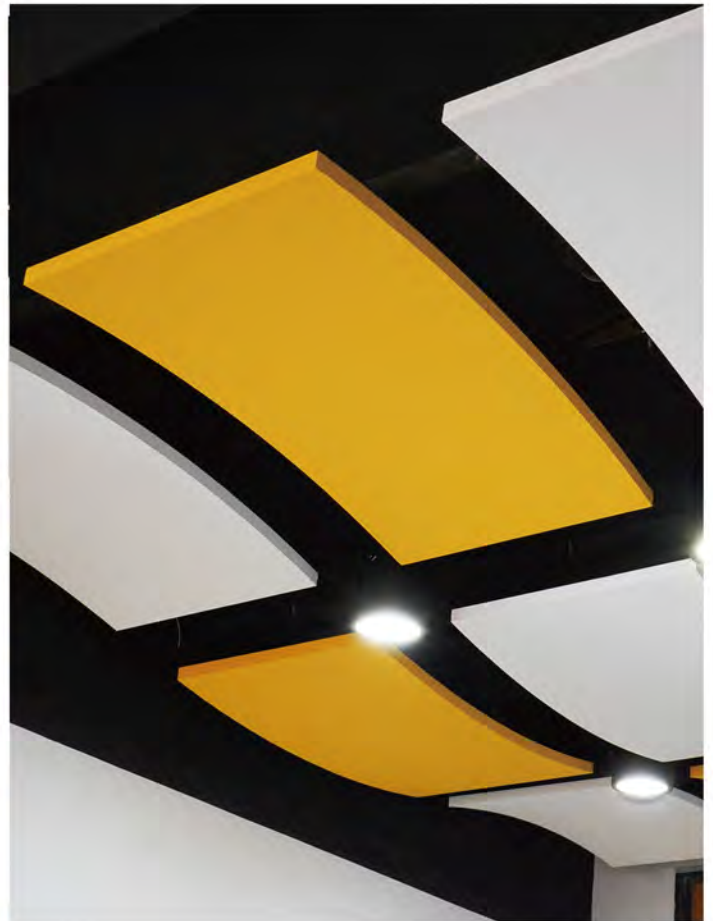

バツフル吸音パネル 曲面パネル

上曲面

下曲面

上・下曲面

● 特徴

- * 不燃・吸音・軽量の理想の天井パネル
- * 最大幅 1,200 mm × 最大長さ 2,400 mm

- * 豊富な色・柄・模様で天井を個性的に演出
- * 柔軟な取付け方法であらゆる施工現に対応

● 施工例

劇場

会議室

● 標準仕様（不燃認定番号 NM-4887）

- | | | |
|-------------------------------------|---------------------------|-----------|
| 基 材：グラスウール | 密 度：120 kg/m ³ | 厚 さ：40 mm |
| エッジ：直角 | 表面仕上げ：ガラス不織布 + 吹き付け塗料 | |
| サイズ：高さ 100 ~ 1200 mm x 最大長さ 2400 mm | | |