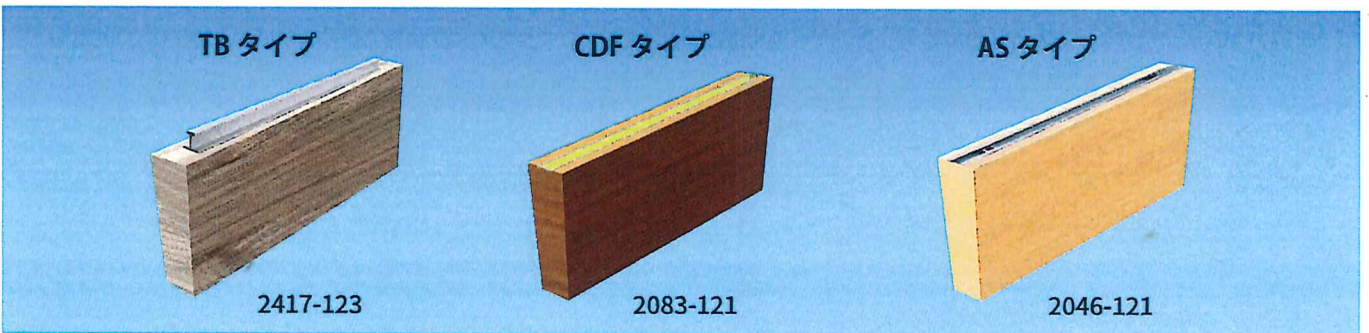

2281-121

2300-124

2831-121

② バッフル・吸音ルーバー (ストレートタイプ)

● 色・柄 (標準 18 種) * 在庫品番