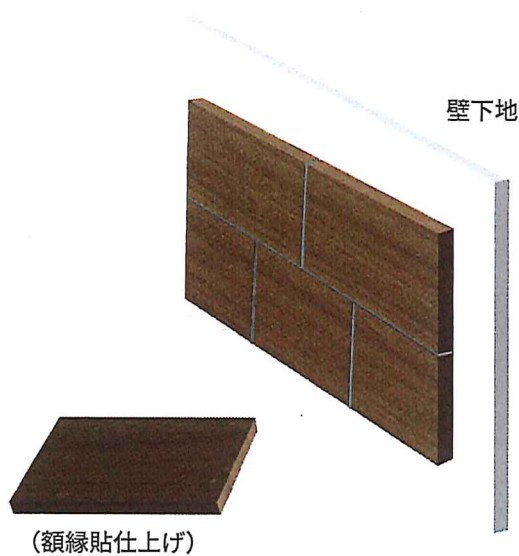

不燃・軽量・高質感本格天然木目調仕上げ壁パネル

● 特長

不燃・軽量・高質感・本格天然木目調・豊富な色柄

● 用途

各種商業施設・オフィスビル・役員室・会議室・事務所・学校・エントランスホール・ショールーム
劇場・映画館 など

● 色・柄 (標準 18 種) * 在庫品番

● 標準仕様 (不燃認定申請中)

- 基材：高密度グラスウール (100~120kg/m³)
- 仕上げ：天然木目調柄 (標準 18 種)
- 寸法：600 x 600 mm / 900 x 900 mm / 450 x 450 mm / 450 x 600 mm
- 納期：60 ~ 75 日
- 厚さ：15 / 25 mm
- エッジ：直角